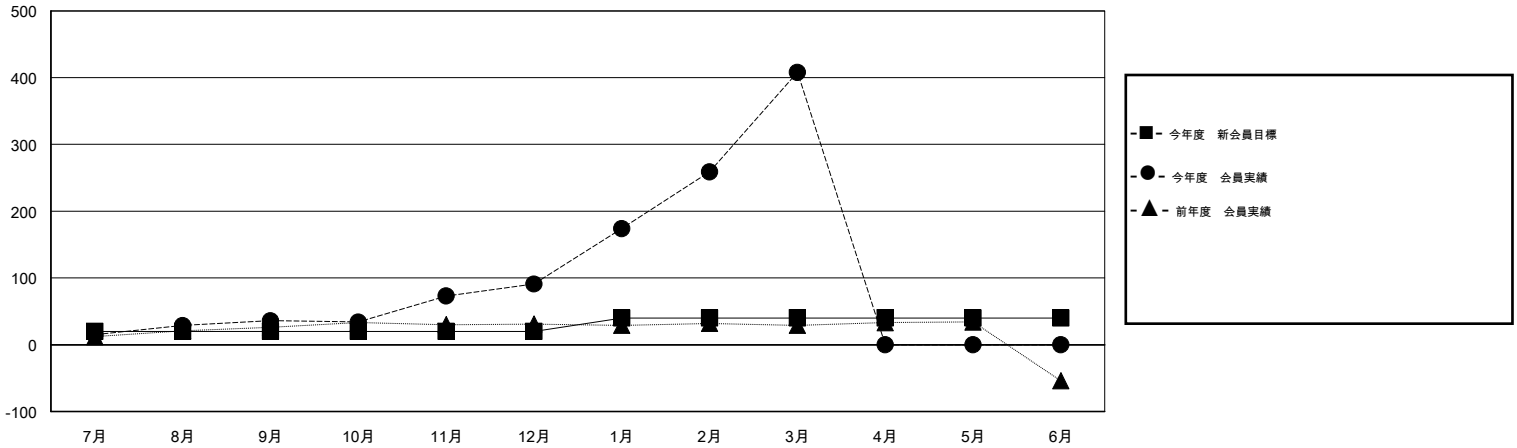

MONTHLY MEMBERSHIP PROGRESS REPORT

District 334 E

Results as of: 3/31/2014

GMT: Junichi Takata

地域 JAPAN

GMT会則地域 5-Jap

クラブ				
結果 : 2013-2014				
四半期	新クラブ目標	実際の新クラブ	実際の解散クラブ	実際の純増/純減
7月/8月/9月	0	0	0	0
10月/11月/12月	0	0	0	0
1月/2月/3月	1	0	0	0
4月/5月/6月	0	0	0	0

名				
結果 : 2013-2014				
四半期	新会員目標	実際の追加登録会員数	実際の退会者	実際の純増/純減
7月/8月/9月	20	65	29	36
10月/11月/12月	0	91	36	55
1月/2月/3月	20	335	18	317
4月/5月/6月	0	0	0	0

新クラブ目標及び実績累計

会員目標及び実績累計

解散クラブ: 0	46 CLUBS OF 52 一名以上の新会員を登録	男女別 男性 1,859 (79.41%) 女性 482 (20.59%)
退会者 物故会員 17 クラブ解散 0 その他 66 合計 83	健康診断データはこちら	家族会員 727 世帯主 295 世帯主以外 432